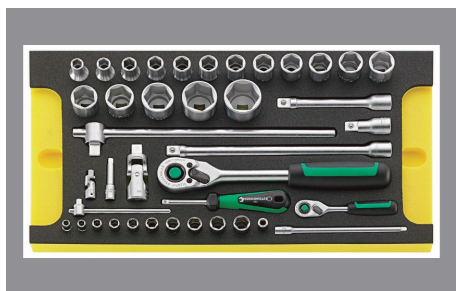

品番 : EA612VC-1

品名 : 1/4"DR・1/2"DR ソケットレンチセット

販売価格	141,100円(税抜) / 155,210円(税込)		
カタログ価格	141,100円(税抜) / 155,210円(税込)		
在庫数	最新在庫: 1 (2026/04/23 13:42現在)		
商品入数	1	販売単位	ST
カタログページ	0378ページ		

仕様

メーカー	STAHLWILLE(スタビレー)	型番	TCS WT 40/52/27/13
〈セット内容〉	40点	差込角	1/4"・1/2"
トレイサイズ	455×240×30(H)mm	(1/4")ソケット(6角)	5.5 ・6・7・8・9・10・11・12・13・14mm
(1/2")ソケット(12角)	10・11・12・13・14・15・16・17・18・19・20・21・22・24・27・30・32mm		50mm
T型スライドハンドル	(1/4")116mm、 (1/2")300mm	エクステンションバー	(1/4")54・150mm、 (1/2")52・130・255mm
ユニバーサルジョイント	(1/4")38mm、 (1/2")71mm	ビットホルダー	(1/4")25mm
ラチェットハンドル	(1/4")117mm、 (1/2")265.5mm	重量	4000g
EA956A-61用トレイ付ツールセット			