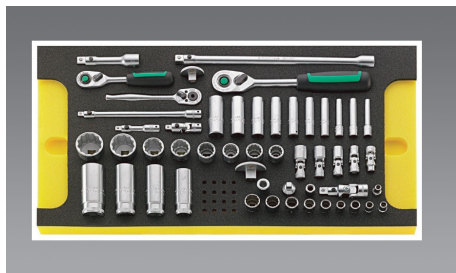

品番：EA612VC-2

品名：1/4"DR・3/8"DR ソケットレンチセット(インチ)

販売価格	252,200円(税抜) / 277,420円(税込)		
カタログ価格	252,200円(税抜) / 277,420円(税込)		
在庫数	最新在庫: 1 (2026/04/23 13:56現在)		
商品入数	1	販売単位	ST
カタログページ	0378ページ		

仕様

メーカー	STAHLWILLE(スタビレー)	型番	TCS WT 40/45/46/37/14
〈セット内容〉	51点	差込角	1/4"・3/8"
(1/4")ソケット(12角)	3/16"・7/32"・1/4"・9/32"・5/16"・11/32"・3/8"・7/16"・1/2"・9/16"	(1/4")フレックスソケット	1/4"・5/16"・3/8"・7/16"・1/2"
(1/4")ディープソケット	3/16"・7/32"・1/4"・9/32"・5/16"・11/32"・3/8"・7/16"・1/2"・9/16"	(3/8")ソケット(12角)	1/2"・9/16"・19/32"・5/8"・11/16"・3/4"・15/16"・1"
(3/8")ディープソケット(12角)	5/8"・11/16"・3/4"・7/8"	エクステンションバー	(1/4")54・150mm、(3/8")76・240mm
ユニバーサルジョイント	(1/4")38mm、(3/8")46mm	ソケットアダプター	3/8"凸×1/4"凹、1/2"凸×3/8"凹
ビットホルダー	25mm(1/4"×1/4")、32mm(5/16"×3/8")	ビットアダプター	1/4"×3/8"
ラチェットハンドル	(1/4")117mm、(3/8")193mm	(1/4")ビット用ラチェットハンドル	117mm
トレーサイズ	455×240×30(H)mm	重量	2500g
EA956A-61用トレイ付ツールセット			