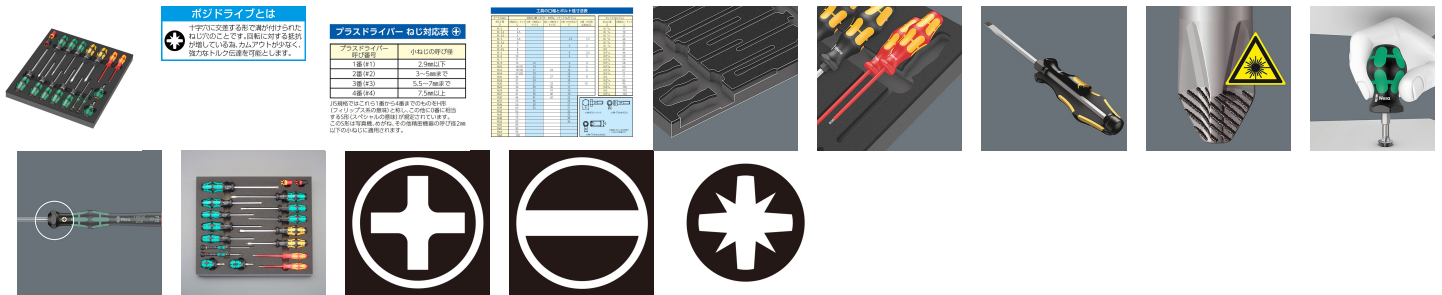

品番：EA612WA-1

品名：18本組 [+ - Pozi] ドライバーセット

販売価格	28,600円(税抜) / 31,460円(税込)		
カタログ価格	28,600円(税抜) / 31,460円(税込)		
在庫数	最新在庫: 1 (2026/07/04 18:41現在)		
商品入数	1	販売単位	St
カタログページ	0397ページ		

仕様

メーカー	Wera	型番	150101
商品名	9710	〈セット内容〉	18点
(+)ドライバー	#1×80・#2×100・#3×150mm	(+)ミニドライバー	#2×25mm
(+)精密ドライバー	#0	ポジドライブドライバー	#1・#2
(-)ドライバー	0.8×100・1.0×125・1.2×150mm	(-)貫通ドライバー	1.0×100・1.2×125mm
(-)ミニドライバー	1.0×24.5mm	(-)精密ドライバー	0.4×80mm
(-)絶縁ドライバー	0.4×80・0.6×100mm	ねじグリッパー	φ4.5~6mm、φ6.0~8.5mm
ねじグリッパー全長	41mm	トレーサイズ	344×392×30(H)mm

貫通ドライバーは、ねじ締め作業だけでなく、ハンドルの後部をハンマーで叩きタガネとして使用することができます。

ミニハンドルドライバーは、狭いスペースでの作業に最適です。

ツールの紛失を防ぐ、2色構造のフォーム

大阪府大阪市西区立売堀3丁目8番14号 06-6532-6226(代表)
© 2018 ESCO Co.,Ltd.