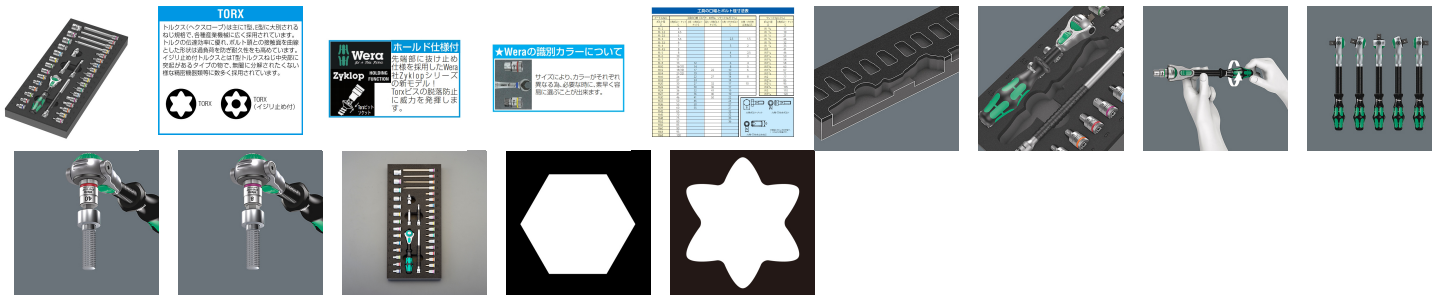

品番：EA612WC-1

品名：1/4"DR/37点 ソケットレンチセット

販売価格	64,100円(税抜) / 70,510円(税込)		
カタログ価格	64,100円(税抜) / 70,510円(税込)		
在庫数	最新在庫: 1 (2026/07/04 18:41現在)		
商品入数	1	販売単位	St
カタログページ	0396ページ		

仕様

メーカー	Wera	型番	150110
商品名	9720	〈セット内容〉	37点
差込角	1/4"	ソケット(六角)	4・4.5・5・5.5・6・7・8・9・10・11・12・13・14・15
変角ラチェットハンドル	152mm(ヘッド設定角度:0°・15°・90°)	首振りエクステンションバー	56mm
エクステンションバー	75・150mm	TORXビット	T8・T9・T10・T15・T20・T25・T27・T30
HEXビット	3×28・4×28・4×100・5×28・5×100・6×28・6×100・8×28・8×100	ソケット全長	55mm
ソケット全長	六角:23mm TORX:28mm Hex:28・100mm	トレーサイズ	172×392×30(H)mm

ツールの紛失を防ぐ、2色構造のフォーム

化学ガスフリー高品質で耐久性のある内装スポンジフォーム

ツールは内装スポンジフォームにしっかり収まり、取外しも簡単です。

撥水、撥油、メンテナンスフリーで掃除も簡単

汚れに強いかつ衝撃対応

ラチェットはドライバーとしても使えるので、スピーディーなねじ締め作業が可能

ソケットは識別カラー付

株式会社エスコ