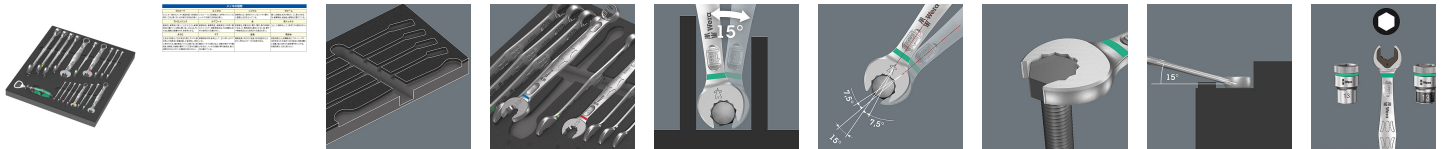

品番：EA612WH-21

品名：18本組 コンビネーションレンチ(ボトルオープナー付)

販売価格	69,500円(税抜) / 76,450円(税込)		
カタログ価格	69,500円(税抜) / 76,450円(税込)		
在庫数	最新在庫: 1 (2026/04/04 04:21現在)		
商品入数	1	販売単位	St
カタログページ	0397ページ		

スパナ部は表裏で7.5°と15°の振り幅が切り替わり、よりスピーディーに作業できます

仕様

メーカー	Wera	型番	150121
シリーズ	Joker(ジョーカー)	商品名	6003Joker
サイズ(mm)	6・7・8・9・10・11・12・13・14・15・16・17・18・19・20・21・22・24 (18本組)	全長(mm)	110・115・120・125・135・148・150
材質	クロムモリブデン鋼(ニッケルクロムメッキ仕上)	ボトルオープナー	148mm
トレーサイズ	344×392×30(H)mm		
15°タイプ			
12ポイント			
スパナ部も12角仕様で狭所でも快適に作業できます。			
スパナ部は表裏で7.5°と15°の振り幅が切り替わり、よりスピーディーに作業できます。			
ツールの紛失を防ぐ、2色構造のフォーム			
化学ガスフリー高品質で耐久性のある内装スポンジフォーム			
ツールは内装スポンジフォームにしっかり収まり、取外しも簡単です。			
撥水、撥油、メンテナンスフリーで掃除も簡単			