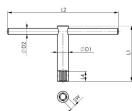

品番：EA613AM-12

品名：12x200mm 四角ソケットロングT型レンチ

販売価格	13,000円(税抜) / 14,300円(税込)		
カタログ価格	13,000円(税抜) / 14,300円(税込)		
在庫数	最新在庫: 4 (2026/07/04 18:48現在)		
商品入数	1	販売単位	本
カタログページ	0492ページ		

仕様

奥まった場所での作業に最適です。			
材質	特殊鋼	スクエアサイズ	12mm
先端外径	24mm	全長	200mm
ハンドル長	250mm	重さ(g)	600