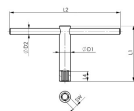

品番：EA613AM-12

品名：12x200mm 四角ソケットロングT型レンチ

販売価格	13,000円(税抜) / 14,300円(税込)		
カタログ価格	13,000円(税抜) / 14,300円(税込)		
在庫数	最新在庫: 4 (2026/07/04 19:49現在)		
商品入数	1	販売単位	本
カタログページ	0492ページ		

#### 仕様

奥まった場所での作業に最適です。			
材質	特殊鋼	スクエアサイズ	12mm
先端外径	24mm	全長	200mm
ハンドル長	250mm	重さ(g)	600