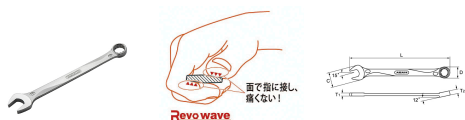

品番 : EA614AB-9

品名 : 9mm 片目片口スパナ

| | | | |
|---------|------------------------------|------|---|
| 販売価格 | 910円(税抜) / 1,001円(税込) | | |
| カタログ価格 | 910円(税抜) / 1,001円(税込) | | |
| 在庫数 | 最新在庫: 6 (2026/06/26 18:03現在) | | |
| 商品入数 | 1 | 販売単位 | 本 |
| カタログページ | 0466ページ | | |

仕様

| | | | |
|--------------------|--------------------|-----|-----------------|
| メーカー | 旭金属工業 (ASAHI) | 型番 | CL0009 |
| シリーズ | Revo wave (レボウェイブ) | サイズ | 9mm |
| 全長 | 136mm | 材質 | 特殊鋼(ニッケルクロムメッキ) |
| 重量 | 31g | | |
| 12ポイント | | | |
| 面で指に接するので力が入りやすい形状 | | | |