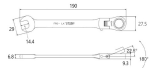

品番：EA614AD-14

品名：14mm ラチェットコンビネーションレンチ(首振りロック型)

販売価格	4,180円(税抜) / 4,598円(税込)		
カタログ価格	4,180円(税抜) / 4,598円(税込)		
在庫数	最新在庫: 0 (2026/05/03 18:24現在)		
商品入数	1	販売単位	丁
カタログページ			

#### 仕様

メーカー	トップ工業(TOP)	型番	FRC-14LK
対辺	14mm	ポイント数	12
全長	190mm	重量	125g
材質	Cr-v		

首振り角度を保持したままでアクセス可能な首振りロック仕様

奥まった、込み入った場所での作業に最適

首振り角度は180°、ガッチリ8段階調節(22.5°毎にロック可能)

ギア数72で5°の細かい送り角度でラチェットが駆動します。

ラチェット部は本締めできる強度があります。

締める・緩める方向が色で識別できます。

ボルト・ナットを傷つけない12角サーフェスタイプ