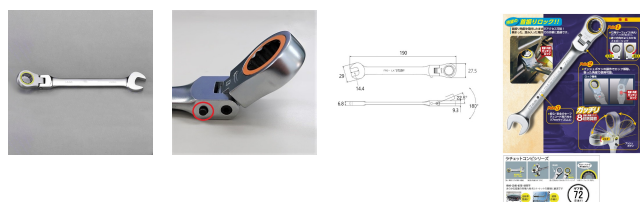

品番：EA614AD-14

品名：14mm ラチェットコンビネーションレンチ(首振りロック型)

販売価格	4,180円(税抜) / 4,598円(税込)		
カタログ価格	4,180円(税抜) / 4,598円(税込)		
在庫数	最新在庫: 0 (2026/02/25 13:43現在)		
商品入数	1	販売単位	丁
カタログページ			

#### 仕様

メーカー	トップ工業(TOP)	型番	FRC-14LK
対辺	14mm	ポイント数	12
全長	190mm	重量	125g
材質	Cr-v		

首振り角度を保持したままでアクセス可能な首振りロック仕様

奥まった、込み入った場所での作業に最適

首振り角度は180°、ガッチリ8段階調節(22.5°毎にロック可能)

ギア数72で5°の細かい送り角度でラチェットが駆動します。

ラチェット部は本締めできる強度があります。

締める・緩める方向が色で識別できます。

ボルト・ナットを傷つけない12角サーフェスタイプ