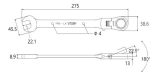

品番：EA614AD-21

品名：21mm ラチェットコンビネーションレンチ(首振りロック型)

販売価格	5,990円(税抜) / 6,589円(税込)		
カタログ価格	5,990円(税抜) / 6,589円(税込)		
在庫数	最新在庫: 2 (2026/02/25 13:43現在)		
商品入数	1	販売単位	丁
カタログページ	0465ページ		

仕様

メーカー	トップ工業(TOP)	型番	FRC-21LK
対辺	21mm	ポイント数	12
全長	275mm	重量	370g
材質	Cr-v		

首振り角度を保持したままでアクセス可能な首振りロック仕様

奥まった、込み入った場所での作業に最適

首振り角度は180°、ガッチリ8段階調節(22.5°毎にロック可能)

ギア数72で5°の細かい送り角度でラチェットが駆動します。

ラチェット部は本締めできる強度があります。

締める・緩める方向が色で識別できます。

ボルト・ナットを傷つけない12角サーフェスタイプ

<注意>