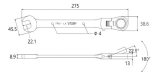

品番：EA614AD-21

品名：21mm ラチェットコンビネーションレンチ(首振りロック型)

販売価格	5,990円(税抜) / 6,589円(税込)		
カタログ価格	5,990円(税抜) / 6,589円(税込)		
在庫数	最新在庫: 1 (2026/05/03 18:24現在)		
商品入数	1	販売単位	丁
カタログページ	0465ページ		

仕様

メーカー	トップ工業(TOP)	型番	FRC-21LK
対辺	21mm	ポイント数	12
全長	275mm	重量	370g
材質	Cr-v		

首振り角度を保持したままでアクセス可能な首振りロック仕様

奥まった、込み入った場所での作業に最適

首振り角度は180°、ガッチリ8段階調節(22.5°毎にロック可能)

ギア数72で5°の細かい送り角度でラチェットが駆動します。

ラチェット部は本締めできる強度があります。

締める・緩める方向が色で識別できます。

ボルト・ナットを傷つけない12角サーフェスタイプ

<注意>