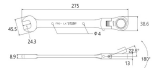

品番：EA614AD-22

品名：22mm ラチェットコンビネーションレンチ(首振りロック型)

販売価格	6,340円(税抜) / 6,974円(税込)		
カタログ価格	6,340円(税抜) / 6,974円(税込)		
在庫数	最新在庫: 2 (2026/05/03 18:24現在)		
商品入数	1	販売単位	丁
カタログページ	0465ページ		

#### 仕様

メーカー	トップ工業(TOP)	型番	FRC-22LK
対辺	22mm	ポイント数	12
全長	275mm	重量	370g
材質	Cr-v		

首振り角度を保持したままでアクセス可能な首振りロック仕様

奥まった、込み入った場所での作業に最適

首振り角度は180°、ガッチリ8段階調節(22.5°毎にロック可能)

ギア数72で5°の細かい送り角度でラチェットが駆動します。

ラチェット部は本締めできる強度があります。

締める・緩める方向が色で識別できます。

ボルト・ナットを傷つけない12角サーフェスタイプ