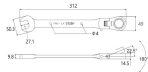

品番：EA614AD-24

品名：24mm ラチェットコンビネーションレンチ(首振りロック型)

販売価格	6,930円(税抜) / 7,623円(税込)		
カタログ価格	6,930円(税抜) / 7,623円(税込)		
在庫数	最新在庫: 0 (2026/05/03 18:24現在)		
商品入数	1	販売単位	丁
カタログページ			

仕様

メーカー	トップ工業(TOP)	型番	FRC-24LK
対辺	24mm	ポイント数	12
全長	312mm	重量	570g
材質	Cr-v		

首振り角度を保持したままでアクセス可能な首振りロック仕様

奥まった、込み入った場所での作業に最適

首振り角度は180°、ガッチリ8段階調節(22.5°毎にロック可能)

ギア数72で5°の細かい送り角度でラチェットが駆動します。

ラチェット部は本締めできる強度があります。

締める・緩める方向が色で識別できます。

ボルト・ナットを傷つけない12角サーフェスタイプ

<注意>

- ・ボルト・ナット等の二面幅に合わせてご使用ください。
- ・ボルト・ナットに対して浅掛け、斜め掛けは止めて下さい。
- ・パイプ等を継ぎ足して使用しないで下さい。
- ・ハンマー代わりに使用しないで下さい。
- ・工具の使用目的以外に使用しないで下さい。

代替品

	<p>品番 EA684RC-24</p> <p>コメント メーカー異なります。</p>
--	---

株式会社エスコ

大阪府大阪市西区立売堀3丁目8番14号 06-6532-6226(代表)