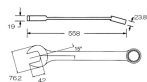

品番：EA614BA-21

品名：1・1/2" 片目片口スパナ(強力型)

販売価格	31,400円(税抜) / 34,540円(税込)		
カタログ価格	31,400円(税抜) / 34,540円(税込)		
在庫数	最新在庫: 1 (2026/06/17 21:43現在)		
商品入数	1	販売単位	本
カタログページ	0392ページ		

仕様

サイズ	1-1/2"	全長	555mm
材質	工具鋼		
12ポイント			
最高のフィット感と不屈の強度を実現するため、鍛造および機械加工されています			
最適な硬度、延性、耐久性を実現するため、精密な熱処理と焼き戻しが行われています			
開口部のサイズをすばやく判断できるように、読みやすいスタンプパターンが付いています			
水銀不使用			