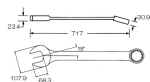

品番 : EA614BA-28

品名 : 2・1/16" 片目片口スパナ(強力型)

販売価格	61,800円(税抜) / 67,980円(税込)		
カタログ価格	61,800円(税抜) / 67,980円(税込)		
在庫数	最新在庫: 1 (2026/06/15 17:27現在)		
商品入数	1	販売単位	本
カタログページ	0392ページ		

仕様

サイズ	2-1/16"	全長	718mm
材質	工具鋼		
12ポイント			
最高のフィット感と不屈の強度を実現するため、鍛造および機械加工されています			
最適な硬度、延性、耐久性を実現するため、精密な熱処理と焼き戻しが行われています			
開口部のサイズをすばやく判断できるように、読みやすいスタンプパターンが付いています			
水銀不使用			