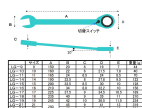

品番 : EA614LG-16

品名 : 16x210mm コンビネーションギアレレンチ

販売価格	795円(税抜) / 875円(税込)		
カタログ価格	795円(税抜) / 875円(税込)		
在庫数	最新在庫: 150 (2026/06/26 18:03現在)		
商品入数	1	販売単位	丁
カタログページ	0405ページ		

#### 仕様

サイズ(mm)	16	厚み(mm)	8.8×10
全長(mm)	210	重量(g)	156
材質	クロムバナジウム鋼		
12ポイント			
10°タイプ			
左右切換式			