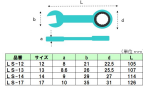

仕様

サイズ(mm)	12	厚み(mm)	5×8.3
全長(mm)	105	重量(g)	50
材質	クロムバナジウム鋼		

12ポイント

狭い場所での作業に便利なショートタイプのギアレレンチ

メガネ部にラチェットギア構造を取り入れた、画期的なコンビネーションレンチです。

耐久性に優れ、72歯のギアで滑らず作業できます。

送り角が5°なので狭い場所での作業に最適です。

美しいミラーメッキ仕上げ

面接触ですので、相手を傷つける事なく、確実にすばやく作業が出来ます。

72山のラチェット機構でありながら、コンビネーションレンチの規格トルク(メガネ部)をクリアしているので、コンビネーションレンチ同様に本締めが出来ます。

※ギヤの切替えは本体を裏返しにして使用してください。

代替品

	品番	EA614WG-12