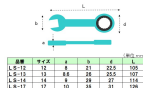

品番：EA614LS-13

品名：13 mm ギアレレンチ(スタビ-)

販売価格	650円(税抜) / 715円(税込)		
カタログ価格	650円(税抜) / 715円(税込)		
在庫数	最新在庫: 1 (2026/07/06 03:19現在)		
商品入数	1	販売単位	丁
カタログページ	0405ページ		

仕様

サイズ(mm)	13	厚み(mm)	5.7×8.5
全長(mm)	107	重量(g)	60
材質	クロムバナジウム鋼		
12ポイント			
狭い場所での作業に便利なショートタイプのギアレレンチ			
メガネ部にラチェットギア構造を取り入れた、画期的なコンビネーションレンチです。			
耐久性に優れ、72歯のギアで滑らず作業できます。			
送り角が5°なので狭い場所での作業に最適です。			
美しいミラーメッキ仕上げ			
面接触ですので、相手を傷つける事なく、確実にすばやく作業が出来ます。			
72山のラチェット機構でありながら、コンビネーションレンチの規格トルク(メガネ部)をクリアしているので、コンビネーションレンチ同様に本締めが出来ます。			
※ギヤの切替えは本体を裏返しにして使用してください。			