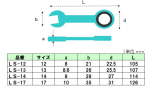

品番：EA614LS-14

品名：14 mm ギアレンチ(スタビ-)

| | | | |
|---------|--------------------------------|------|---|
| 販売価格 | 810円(税抜) / 891円(税込) | | |
| カタログ価格 | 810円(税抜) / 891円(税込) | | |
| 在庫数 | 最新在庫: 214 (2026/07/06 03:19現在) | | |
| 商品入数 | 1 | 販売単位 | 丁 |
| カタログページ | 0405ページ | | |

仕様

| | | | |
|---|-----------|--------|-------|
| サイズ(mm) | 14 | 厚み(mm) | 6.5×9 |
| 全長(mm) | 115 | 重量(g) | 70 |
| 材質 | クロムバナジウム鋼 | | |
| 12ポイント | | | |
| 狭い場所での作業に便利なショートタイプのギアレンチ | | | |
| メガネ部にラチェットギア構造を取り入れた、画期的なコンビネーションレンチです。 | | | |
| 耐久性に優れ、72歯のギアで滑らず作業できます。 | | | |
| 送り角が5°なので狭い場所での作業に最適です。 | | | |
| 美しいミラーメッキ仕上げ | | | |
| 面接触ですので、相手を傷つける事なく、確実にすばやく作業が出来ます。 | | | |
| 72山のラチェット機構でありながら、コンビネーションレンチの規格トルク(メガネ部)をクリアしているので、コンビネーションレンチ同様に本締めが出来ます。 | | | |
| ※ギヤの切替えは本体を裏返しにして使用してください。 | | | |