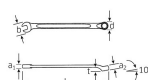

品番 : EA614SX-12

品名 : 12x180mm 片目片口スパナ(10°)

販売価格	2,870円(税抜) / 3,157円(税込)		
カタログ価格	2,870円(税抜) / 3,157円(税込)		
在庫数	最新在庫: 2 (2026/06/26 19:17現在)		
商品入数	1	販売単位	丁
カタログページ	0380ページ		

仕様

メーカー	STAHLWILLE(スタビレー)	型番	14-12
サイズ	12mm	材質	クロム合金鋼
重量	61g	寸法図サイズ	L(全長):180mm b:25.5mm d:17.3mm a1:6mm a2:9mm t:10mm
クロムメッキ			
12ポイント			
10°タイプ			
軽さと剛性感を両立するI型ボディー			
AS-drive(面接触)			