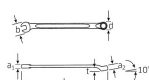

品番：EA614SX-14

品名：14x210mm 片目片口スパナ(10°)

販売価格	3,180円(税抜) / 3,498円(税込)		
カタログ価格	3,180円(税抜) / 3,498円(税込)		
在庫数	最新在庫: 3 (2026/06/26 19:17現在)		
商品入数	1	販売単位	丁
カタログページ	0380ページ		

仕様

メーカー	STAHLWILLE(スタビレー)	型番	14-14
サイズ	14mm	材質	クロム合金鋼
重量	88g	寸法図サイズ	L(全長):210mm b:29.5mm d:20.1mm a1:6.5mm a2:10mm t:11mm
クロムメッキ			
12ポイント			
10°タイプ			
軽さと剛性感を両立するI型ボディー			
AS-drive(面接触)			