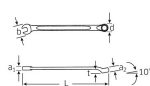

品番：EA614SX-15

品名：15x215mm 片目片口スパナ(10°)

販売価格	3,720円(税抜) / 4,092円(税込)		
カタログ価格	3,720円(税抜) / 4,092円(税込)		
在庫数	最新在庫: 9 (2026/06/26 18:04現在)		
商品入数	1	販売単位	丁
カタログページ	0380ページ		

仕様

メーカー	STAHLWILLE(スタビレー)	型番	14-15
サイズ	15mm	材質	クロム合金鋼
重量	109g	寸法図サイズ	L(全長):215mm b:31mm d:21.4mm a1:7mm a2:11mm t:13mm
クロムメッキ			
12ポイント			
10°タイプ			
軽さと剛性感を両立するI型ボディー			
AS-drive(面接触)			