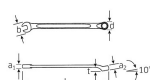

品番 : EA614SX-18

品名 : 18x255mm 片目片口スパナ(10°)

| | | | |
|---------|------------------------------|------|---|
| 販売価格 | 4,700円(税抜) / 5,170円(税込) | | |
| カタログ価格 | 4,700円(税抜) / 5,170円(税込) | | |
| 在庫数 | 最新在庫: 7 (2026/06/26 18:04現在) | | |
| 商品入数 | 1 | 販売単位 | 丁 |
| カタログページ | 0380ページ | | |

仕様

| | | | |
|-------------------|-------------------|--------|---|
| メーカー | STAHLWILLE(スタビレー) | 型番 | 14-18 |
| サイズ | 18mm | 材質 | クロム合金鋼 |
| 重量 | 151g | 寸法図サイズ | L(全長):255mm b:37mm d:25.5mm a1:7.5mm a2:12mm t:16mm |
| クロムメッキ | | | |
| 12ポイント | | | |
| 10°タイプ | | | |
| 軽さと剛性感を両立するI型ボディー | | | |
| AS-drive(面接触) | | | |