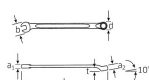

品番：EA614SX-21

品名：21x280mm 片目片口スパナ(10°)

販売価格	5,580円(税抜) / 6,138円(税込)		
カタログ価格	5,580円(税抜) / 6,138円(税込)		
在庫数	最新在庫: 10 (2026/06/26 18:04現在)		
商品入数	1	販売単位	丁
カタログページ	0380ページ		

仕様

メーカー	STAHLWILLE(スタビレー)	型番	14-21
サイズ	21mm	材質	クロム合金鋼
重量	244g	寸法図サイズ	L(全長):280mm b:43mm d:29.8mm a1:8.5mm a2:13mm t:19mm
クロムメッキ			
12ポイント			
10°タイプ			
軽さと剛性感を両立するI型ボディー			
AS-drive(面接触)			