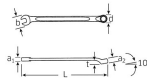

品番 : EA614SX-30

品名 : 30x415mm 片目片口スパナ(10°)

販売価格	9,890円(税抜) / 10,879円(税込)		
カタログ価格	9,890円(税抜) / 10,879円(税込)		
在庫数	最新在庫: 5 (2026/06/26 18:03現在)		
商品入数	1	販売単位	丁
カタログページ	0380ページ		

仕様

メーカー	STAHLWILLE(スタビレー)	型番	14-30
サイズ	30mm	材質	クロム合金鋼
重量	645g	寸法図サイズ	L(全長):415mm b:63mm d:42.6mm a1:12mm a2:18mm t:26mm
クロムメッキ			
12ポイント			
10°タイプ			
軽さと剛性感を両立するI型ボディー			
AS-drive(面接触)			