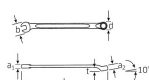

## 仕様

メーカー	STAHLWILLE(スタビレー)	型番	14-32
サイズ	32mm	材質	クロム合金鋼
重量	666g	寸法図サイズ	L(全長):430mm b:67mm d:45.2mm a1:12mm a2:18mm t:27mm
クロムメッキ			
12ポイント			
10°タイプ			
軽さと剛性感を両立するI型ボディ			
AS-drive(面接触)			