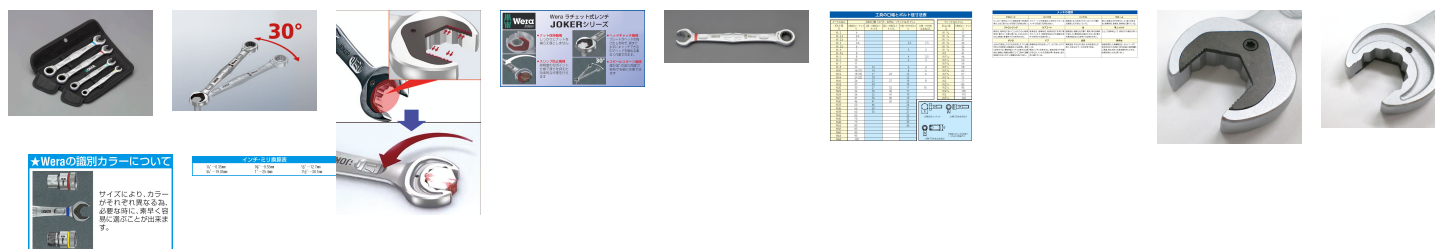

品番：EA614WA

品名：4本組 コンビネーションレンチ(ラチェット式)

販売価格	24,100円(税抜) / 26,510円(税込)		
カタログ価格	24,100円(税抜) / 26,510円(税込)		
在庫数	最新在庫: 0 (2026/06/26 19:14現在)		
商品入数	1	販売単位	St
カタログページ	0397ページ		

## 仕様

メーカー	Wera	型番	073290
シリーズ	Joker(ジョーカー)	商品名	6000Joker
サイズ	10・13・17・19mm	重量	727g
材質	クロムモリブデン鋼		
ニッケルクロムメッキ仕上げ			
ポイント数	12ポイント	ギア数	80
スパナ部は12角仕様。狭い隙間でも快適な作業が可能です。			
6角プレート部にはギザ付。ナットにしっかりと固定され、強いトルクをかけることができます。			
スパナ部片側は6角のプレート付。ボルト抜け落ちのストッパーにもなります。			
ボルトをしっかりとつかむので、安全に作業ができます。			
ケース付き			
ケースサイズ	290mm(最大)×100mm×35mm(最大)		