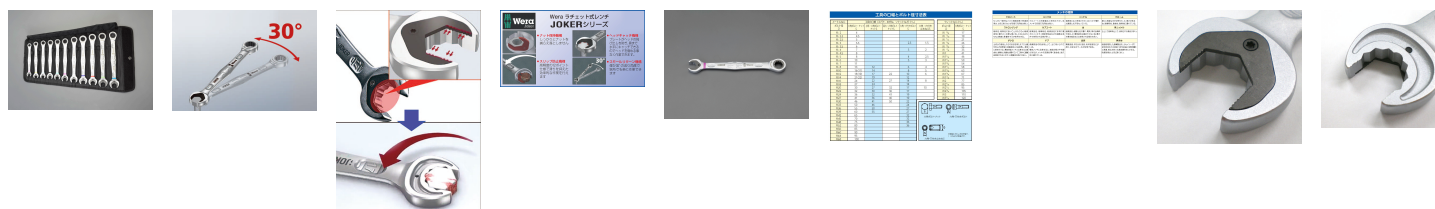

品番：EA614WA-211

品名：11本組 コンビネーションレンチ(ラチェット式)

販売価格	68,700円(税抜) / 75,570円(税込)		
カタログ価格	68,700円(税抜) / 75,570円(税込)		
在庫数	最新在庫: 2 (2026/06/26 19:17現在)		
商品入数	1	販売単位	組
カタログページ	0397ページ		

仕様

メーカー	Wera	型番	020013
シリーズ	Joker(ジョーカー)	商品名	6000Joker
<セット内容>	11点	サイズ	8mm、10mm、11mm、12mm、13mm、14mm、15mm、16mm、17mm、18mm、19mm
全長	144mm、159mm、165mm、170.7mm、177mm、188mm、200mm、212mm、224mm、235mm、246mm	材質	クロムモリブデン鋼

ニッケルクロムメッキ仕上げ

30°の少ない角度で作業可能です。

スパナ部は12角仕様。狭い隙間でも快適な作業が可能です。

スパナ部片側は6角のプレート付。ボルト抜け落ちのストッパーにもなります。

6角プレート部にはギザ付。ナットをしっかりと固定し、強いトルクをかけることができます。

代替品

品番	EA614WA-200
コメント	11・15・16mm入っていません。

株式会社エスコ