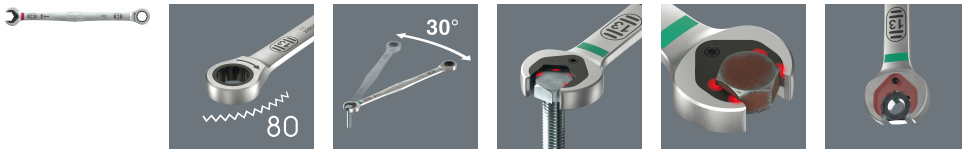

品番：EA614WH-17

品名：17mm ロングコンビネーションレンチ(ラチェット式)

販売価格	8,930円(税抜) / 9,823円(税込)		
カタログ価格	8,930円(税抜) / 9,823円(税込)		
在庫数	最新在庫: 1 (2026/06/26 18:01現在)		
商品入数	1	販売単位	本
カタログページ	0397ページ		

仕様

メーカー	WERA	型番	020353
シリーズ	Joker(ジョーカー)	サイズ(mm)	17
ギア数	80	送り角	4.5°
全長	304.5mm	重量	333g
材質	クロムモリブデン鋼(ニッケルクロムメッキ仕上)		

スパナ部の表側に六角のギザ歯付きのプレートが付いており錆びで固着したボルトを回す事ができ、ボルトの抜け落ちストッパーとしても機能します。

スパナ部は六角ナット・六角ボルトを保持する機能があるため狭い場所での作業時にナット・ボルトの紛失を軽減します。

スパナ部は30°の振り幅があれば締付け作業ができます。

株式会社エスコ

大阪府大阪市西区立売堀3丁目8番14号 06-6532-6226(代表)

© 2018 ESCO Co.,Ltd.