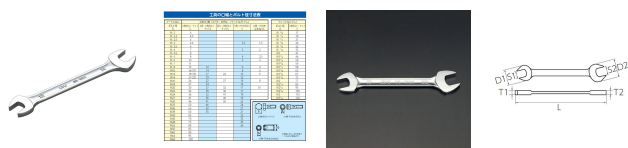

品番：**EA615BC-45**

品名：32x36mm 両口スパナ

販売価格	6,630円(税抜) / 7,293円(税込)		
カタログ価格	6,630円(税抜) / 7,293円(税込)		
在庫数	最新在庫: 1 (2026/06/26 18:03現在)		
商品入数	1	販売単位	本
カタログページ	0430ページ		

仕様

メーカー	京都機械工具 (KTC)	型番	S2-3236
サイズ(mm)	32×36	厚み(mm)	12×12
全長(mm)	318	重量(g)	710
材質	工具鋼	サイズ(mm)	S1×S2:32×36、D1:65.5、D2:74、T1:12、T2:12、L:318

ヘッド部は幅を極力小さく、力の加わる部分にボリュームを持たせ、従来のやり形を進化させた独自の新やり形ヘッドです。

柄は中央にくぼみをもたせ、握りやすく軽量かつ高強度を実現する断面形状です。

大きく見やすい鍛造浮き出しのサイズ表示です。

株式会社エスコ

大阪府大阪市西区立売堀3丁目8番14号 06-6532-6226(代表)

© 2018 ESCO Co.,Ltd.