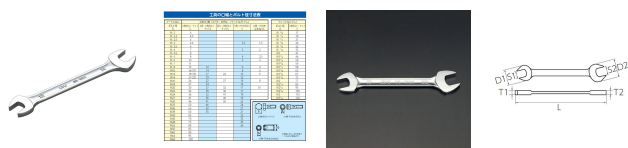

品番：**EA615BC-48**

品名：41x46mm 両口スパナ

販売価格	12,500円(税抜) / 13,750円(税込)		
カタログ価格	12,500円(税抜) / 13,750円(税込)		
在庫数	最新在庫: 1 (2026/06/26 18:03現在)		
商品入数	1	販売単位	本
カタログページ	0430ページ		

#### 仕様

メーカー	京都機械工具 (KTC)	型番	S2-4146
サイズ(mm)	41×46	厚み(mm)	14×14
全長(mm)	399	重量(g)	1315
材質	工具鋼	サイズ(mm)	S1×S2:41×46、D1:84、D2:94、T1:14、T2:14、L:399

ヘッド部は幅を極力小さく、力の加わる部分にボリュームを持たせ、従来のやり形を進化させた独自の新やり形ヘッドです。

柄は中央にくぼみをもたせ、握りやすく軽量かつ高強度を実現する断面形状です。

大きく見やすい鍛造浮き出しのサイズ表示です。