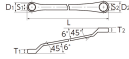

品番：EA616B-2B

品名：6 x 8mm 両口めがねレンチ

販売価格	1,570円(税抜) / 1,727円(税込)		
カタログ価格	1,570円(税抜) / 1,727円(税込)		
在庫数	最新在庫: 1 (2026/06/26 20:33現在)		
商品入数	1	販売単位	本
カタログページ	0431ページ		

仕様

メーカー	京都機械工具 (KTC)	型番	M5-0608
サイズ	S1×S2:6×8mm、D1:10.5mm、 D2:13mm、T1:4.5mm、 T2:5.5mm、L:157mm	重量	27g
材質	工具鋼		
12ポイント			
45°×6°タイプ			
立ち上がり角は狭い場所でも使いやすい45°×6°です。オフセット高さと長さを抑え、狭い場所での使い勝手をよくすると同時に、ボルト、ナットに効率よく力を伝えます。			
柄は、しなりに強く、軽量化も図れる断面形状です。			
サイズ表示は大きく見やすい鍛造浮き出し刻印です。			