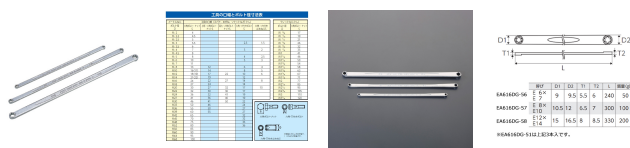

品番：EA616DG-51

品名：3本組/E6-E14 両口めがねレンチ

販売価格	9,680円(税抜) / 10,648円(税込)		
カタログ価格	9,680円(税抜) / 10,648円(税込)		
在庫数	最新在庫: 1 (2026/04/04 04:08現在)		
商品入数	1	販売単位	St
カタログページ	0430ページ		

#### 仕様

メーカー	京都機械工具 (KTC)	型番	TWEE3L
サイズ(mm)	E6×E7・E8×E10・E12×E14 (3本組)	厚み(mm)	5.5×6・6.5×7・6.5×7
全長(mm)	240・300・330	重量(g)	50・100・200
材質	工具鋼		

長い全長と片側ツバ付きのめがねレンチで作業性の悪い場所にあるE型トルクスの締め緩めに便利です。

輸入車(特に米車・欧州車)のテンションプーリーや国産車のスタッドボルト等のE型トルクスに使用できます。

ストレートタイプ