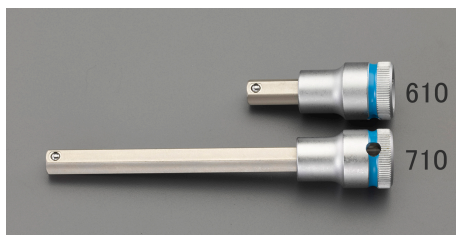

品番：EA617AM-607

品名：1/2"DR/7x60mm [INHEX]ビットソケット(ホールド機能)

| | | | |
|---------|------------------------------|------|---|
| 販売価格 | 2,440円(税抜) / 2,684円(税込) | | |
| カタログ価格 | 2,440円(税抜) / 2,684円(税込) | | |
| 在庫数 | 最新在庫: 1 (2026/06/11 18:03現在) | | |
| 商品入数 | 1 | 販売単位 | 個 |
| カタログページ | 0404ページ | | |

仕様

| | | | |
|--------------------------------------|---------|--------|--------|
| メーカー | Wera | 型番 | 003823 |
| 商品名 | 8740CHF | 差込角 | 1/2" |
| ホールド機能付。先端のボールの働きで、ボルト・ナット類の脱落を防ぎます。 | | | |
| 対辺(mm) | 7.0 | 全長(mm) | 60 |
| 手締め時に便利なローレット加工 | | | |