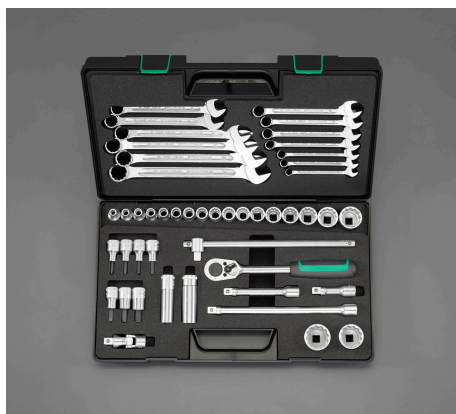

品番：EA617DC-4

品名：1/2"DR ソケットレンチセット

販売価格	121,000円(税抜) / 133,100円(税込)		
カタログ価格	121,000円(税抜) / 133,100円(税込)		
在庫数	最新在庫: 2 (2026/06/11 18:03現在)		
商品入数	1	販売単位	組
カタログページ	0387ページ		

仕様

メーカー	STAHLWILLE(スタビレー)	型番	87KN
〈セット内容〉	47点	差込角	1/2"
ソケット(12角)(mm)	8・9・10・11・12・13・14・15・16・17・18・19・21・22・24・27・30・32	片目片口スパナ(12角)	16mm-5/8、 20.8mm-13/16
ヘキサゴンビットソケット (mm)	4・5・6・7・8・10・12	片目片口スパナ(12角) (mm)	10・11・12・13・14・15・16・17・18・19
T型スライドハンドル	300mm	エクステンションバー	75・130・255mm
ユニバーサルジョイント	71mm	ラチェットハンドル	265.5mm
ケースサイズ(mm)	481×288×82	総重量	8059g
47pcsの1/2" DRソケットレンチセット			