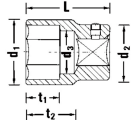

インチ・ミリ換算表	
1/2" - 6.35mm	3/4" - 19.05mm
1/2" - 12.7mm	3/4" - 19.05mm
1" - 25.4mm	1 1/2" - 38.1mm

仕様

メーカー	STAHLWILLE (スタビレー)	型番	60-65
差込角	1"	対辺(mm)	65
最大奥行き(t2;mm)	68.5	ボルト接触部内面奥行き(t1;mm)	40
重量(g)	1917	ソケット奥内径(d3;mm)	58
差込部外径(d2;mm)	60	ソケット部外径(d1;mm)	87
全長(L;mm)	105		
6角タイプ			
AS-drive(面接触)タイプのソケット			
手締め時に便利なローレット加工			

株式会社エスコ

大阪府大阪市西区立売堀3丁目8番14号 06-6532-6226(代表)

© 2018 ESCO Co.,Ltd.