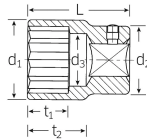

品番 : EA617WC-101

品名 : 3/4"DRx3/4" ソケット

販売価格	5,470円(税抜) / 6,017円(税込)		
カタログ価格	5,470円(税抜) / 6,017円(税込)		
在庫数	最新在庫: 2 (2025/11/21 17:54現在)		
商品入数	1	販売単位	個
カタログページ	0397ページ		

インチ・ミリ換算表	
1/4" = 6.35mm	3/8" = 9.53mm
1/2" = 12.7mm	1/2" = 12.7mm
3/4" = 19.05mm	1" = 25.4mm
	1 1/2" = 38.1mm

#### 仕様

メーカー	STAHLWILLE(スタビレー)	型番	55A-3/4
差込角	3/4"	対辺(インチ)	3/4
外径(mm)	28.5	全長(L;mm)	50
重量	176g	ソケット部外径(d1; mm)	28.5
差込部外径(d2;mm)	34.7	ソケット奥内径(d3; mm)	18.6
ボルト接触部内面奥行き(t1;mm)	16	最大奥行き(t2;mm)	26
12角タイプ			
AS-drive(面接触)タイプのソケット			
手締め時に便利なローレット加工			