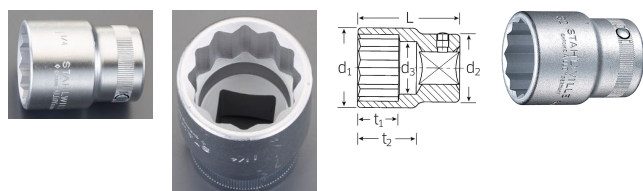

品番 : EA617WC-109

品名 : 3/4"DRx1.5/16" ソケット

販売価格	6,760円(税抜) / 7,436円(税込)		
カタログ価格	6,760円(税抜) / 7,436円(税込)		
在庫数	最新在庫: 2 (2026/06/12 20:43現在)		
商品入数	1	販売単位	個
カタログページ	0390ページ		

仕様

メーカー	STAHlwILLE(スタビレー)	型番	55A-1.5/16
対辺(インチ)	1.5/16	差込角(°SQ)	3/4
手締め時に便利なローレット加工			
全長(L;mm)	59	ソケット部外径(d1; mm)	46.5
差込部外径(d2;mm)	40	サイズ(°)	1.5/16
ソケット奥内径(d3; mm)	32.1	ボルト接触部内面奥行き(t1;mm)	24
最大奥行き(t2;mm)	33.1	重量	368g
12角タイプ			
AS-drive(面接触)タイプのソケット			