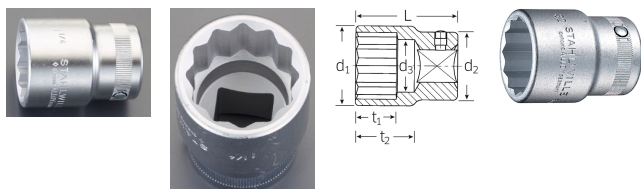

品番 : EA617WC-109

品名 : 3/4"DRx1.5/16" ソケット

販売価格	6,760円(税抜) / 7,436円(税込)		
カタログ価格	6,760円(税抜) / 7,436円(税込)		
在庫数	最新在庫: 2 (2026/06/12 21:52現在)		
商品入数	1	販売単位	個
カタログページ	0390ページ		

#### 仕様

メーカー	STAHLWILLE(スタビレー)	型番	55A-1.5/16
対辺(インチ)	1.5/16	差込角(°SQ)	3/4
手締め時に便利なローレット加工			
全長(L;mm)	59	ソケット部外径(d1; mm)	46.5
差込部外径(d2;mm)	40	サイズ(°)	1.5/16
ソケット奥内径(d3; mm)	32.1	ボルト接触部内面奥行き(t1;mm)	24
最大奥行き(t2;mm)	33.1	重量	368g
12角タイプ			
AS-drive(面接触)タイプのソケット			