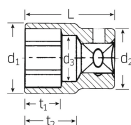

品番 : EA617WC-19

品名 : 3/4"DRx19mm ソケット

販売価格	4,510円(税抜) / 4,961円(税込)		
カタログ価格	4,510円(税抜) / 4,961円(税込)		
在庫数	最新在庫: 2 (2026/04/22 11:51現在)		
商品入数	1	販売単位	個
カタログページ	0390ページ		

インチ・ミリ換算表	
1/2" = 12.7mm	3/8" = 9.53mm
1/2" = 12.7mm	1/2" = 12.7mm
1" = 25.4mm	1 1/2" = 38.1mm

仕様

メーカー	STAHLWILLE(スタビレー)	型番	55-19
差込角	3/4"	対辺	19mm
外径	28.5mm	サイズ(mm)	19
全長(L;mm)	50	ソケット部外径(d1; mm)	28.5
差込部外径(d2;mm)	34.7	ソケット奥内径(d3; mm)	17
最大奥行き(t2;mm)	26	重量	183g
6角タイプ			
AS-drive(面接触)タイプのソケット			
手締め時に便利なローレット加工			