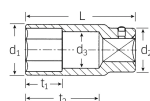

品番 : EA617WE-22

品名 : 3/4"DRx22mm ディープソケット

販売価格	10,100円(税抜) / 11,110円(税込)		
カタログ価格	10,100円(税抜) / 11,110円(税込)		
在庫数	最新在庫: 1 (2026/04/22 11:34現在)		
商品入数	1	販売単位	個
カタログページ	0390ページ		

1/4" - 6.35mm	3/8" - 9.53mm
1/2" - 12.7mm	3/4" - 19.05mm
1" - 25.4mm	1 1/2" - 38.1mm

仕様

メーカー	STAHLWILLE (スタビレー)	型番	56-22
差込角	3/4"	対辺(mm)	22
外径(mm)	32	全長(L1; mm)	90
ソケット部外径(d1; mm)	32	差込部外径(d2; mm)	34.7
ソケット奥内径(d3; mm)	19	ボルト接触部内面奥行き(t1; mm)	40
最大奥行き(t2; mm)	64.2	重量	374g

6角タイプ

AS-drive(面接触)タイプのディープソケット