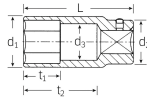

| | |
|---------------|-----------------|
| 1/4" - 6.35mm | 3/8" - 9.53mm |
| 1/2" - 12.7mm | 3/4" - 19.05mm |
| 1" - 25.4mm | 1 1/2" - 38.1mm |

仕様

| | | | |
|------------------|--------------------|----------------------|-------|
| メーカー | STAHLWILLE (スタビレー) | 型番 | 56-22 |
| 差込角 | 3/4" | 対辺(mm) | 22 |
| 外径(mm) | 32 | 全長(L1 ; mm) | 90 |
| ソケット部外径(d1 ; mm) | 32 | 差込部外径(d2 ; mm) | 34.7 |
| ソケット奥内径(d3 ; mm) | 19 | ボルト接触部内面奥行き(t1 ; mm) | 40 |
| 最大奥行き(t2 ; mm) | 64.2 | 重量 | 374g |