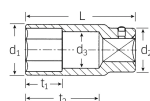

#### 仕様

メーカー	STAHLWILLE(スタビレー)	型番	56-24
対辺(mm)	24	外径(mm)	34
差込角	3/4"	全長(L;mm)	90
ソケット部外径(d1;mm)	34	差込部	34.7
ソケット奥内径(d3;mm)	21	ボルト接触部内面奥行き(t1;mm)	40
最大奥行き(t2;mm)	63.6	重量	341g

6角タイプ

AS-drive(面接触)タイプのディープソケット