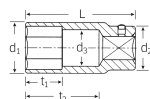

#### 仕様

メーカー	STAHLWILLE(スタビレー)	型番	56-27
対辺(mm)	27	差込角	3/4"
全長(L;mm)	90	ソケット部外径(d1; mm)	38.5
差込部外径(d2; mm)	38	ソケット奥内径(d3; mm)	24
ボルト接触部内面奥行き(t1; mm)	40	最大奥行き(t2; mm)	62.8
重量	443g		
6角タイプ			
AS-drive(面接触)タイプのディープソケット			
手締め時に便利なローレット加工			