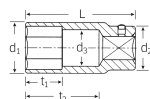

#### 仕様

メーカー	STAHLWILLE(スタビレー)	型番	56-30
対辺(mm)	30	外径(mm)	42
差込角	3/4"	全長(L;mm)	90
ソケット部外径(d1; mm)	38.5	差込部外径(d2;mm)	38
ソケット奥内径(d3; mm)	24	ボルト接触部内面奥行き(t1;mm)	40
最大奥行き(t2;mm)	62.8	重量	443g

6角タイプ

AS-drive(面接触)タイプのディープソケット