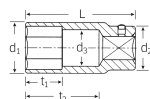

品番 : EA617WE-32

品名 : 3/4"DRx32mm ディープソケット

販売価格	12,400円(税抜) / 13,640円(税込)		
カタログ価格	12,400円(税抜) / 13,640円(税込)		
在庫数	最新在庫: 1 (2026/04/22 12:52現在)		
商品入数	1	販売単位	個
カタログページ	0390ページ		

仕様

メーカー	STAHLWILLE(スタビレー)	型番	56-32
対辺(mm)	32	外径(mm)	44.5
差込角	3/4"	全長(L;mm)	90
ソケット部外径(d1; mm)	44.5	差込部外径(d2;mm)	38
ソケット奥内径(d3; mm)	29	ボルト接触部内面奥行き(t1;mm)	40
最大奥行き(t2;mm)	65	重量	526g
6角タイプ			
AS-drive(面接触)タイプのディープソケット			
手締め時に便利なローレット加工			