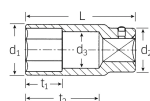

#### 仕様

メーカー	STAHLWILLE(スタビレー)	型番	56-32
対辺(mm)	32	外径(mm)	44.5
差込角	3/4"	全長(L;mm)	90
ソケット部外径(d1; mm)	44.5	差込部外径(d2;mm)	38
ソケット奥内径(d3; mm)	29	ボルト接触部内面奥行き(t1;mm)	40
最大奥行き(t2;mm)	65	重量	526g

6角タイプ

AS-drive(面接触)タイプのディープソケット