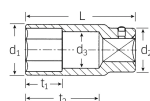

品番 : EA617WE-36

品名 : 3/4"DRx36mm ディープソケット

販売価格	14,400円(税抜) / 15,840円(税込)		
カタログ価格	14,400円(税抜) / 15,840円(税込)		
在庫数	最新在庫: 1 (2026/04/22 12:45現在)		
商品入数	1	販売単位	個
カタログページ	0390ページ		

仕様

メーカー	STAHLWILLE(スタビレー)	型番	56-36
対辺(mm)	36	外径(mm)	49.5
差込角	3/4"	全長(L;mm)	90
ソケット部外径(d1; mm)	49.5	差込部外径(d2;mm)	40
ソケット奥内径(d3; mm)	33	ボルト接触部内面奥行き(t1;mm)	40
最大奥行き(t2;mm)	63.9	重量	620g

6角タイプ

AS-drive(面接触)タイプのディープソケット

手締め時に便利なローレット加工

株式会社エスコ

大阪府大阪市西区立売堀3丁目8番14号 06-6532-6226(代表)

© 2018 ESCO Co.,Ltd.