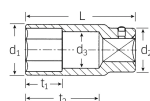

品番 : EA617WE-41

品名 : 3/4"DRx41mm ディープソケット

販売価格	17,100円(税抜) / 18,810円(税込)		
カタログ価格	17,100円(税抜) / 18,810円(税込)		
在庫数	最新在庫: 2 (2026/04/22 12:45現在)		
商品入数	1	販売単位	個
カタログページ	0390ページ		

仕様

メーカー	STAHLWILLE(スタビレー)	型番	56-41
対辺(mm)	41	外径(mm)	55.5
差込角	3/4"	全長(L;mm)	90
ソケット部外径(d1; mm)	55.5	差込部外径(d2;mm)	40
ソケット奥内径(d3; mm)	38	ボルト接触部内面奥行き(t1;mm)	40
最大奥行き(t2;mm)	58.5	重量	714g

6角タイプ

AS-drive(面接触)タイプのディープソケット

手締め時に便利なローレット加工

株式会社エスコ

大阪府大阪市西区立売堀3丁目8番14号 06-6532-6226(代表)

© 2018 ESCO Co.,Ltd.