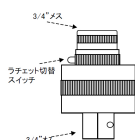

#### 仕様

メーカー	STAHLWILLE(スタビレー)	型番	563
差込角	3/4" (19mm)	ギア数	44歯
全長	105.5mm	外径	φ63mm
送り角	8.2°	重量	1257g
左右切替式			
Tハンドルとエクステンションバーの間に装着すれば究極のT型ラチェットに変身			