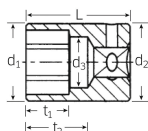

仕様

| | | | |
|---|-------------------|--------------------|-------|
| メーカー | STAHLWILLE(スタビレー) | 型番 | 40D-8 |
| 差込角 | 1/4" | 対辺(mm) | 8 |
| 外径 | 12mm | 全長(L;mm) | 23 |
| ソケット部外径(d1; mm) | 11.6 | 差込部外径(d2;mm) | 11.6 |
| ソケット奥内径(d3; mm) | 7 | ボルト接触部内面奥行き(t1;mm) | 8 |
| 最大奥行き(t2;mm) | 13.1 | 重量 | 11g |
| 12角タイプ | | | |
| AS-drive(面接触)で、より高品質なHPQシリーズの1/4"DRソケット | | | |