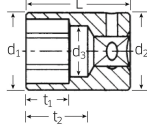

品番：EA617XB-10

品名：1/4"DRx 9/16" ソケット

販売価格	1,740円(税抜) / 1,914円(税込)		
カタログ価格	1,740円(税抜) / 1,914円(税込)		
在庫数	最新在庫: 3 (2026/04/28 17:56現在)		
商品入数	1	販売単位	個
カタログページ	0384ページ		

仕様

メーカー	STAHLWILLE (スタビレー)	型番	40AD-9/16
差边角	1/4"	対辺	9/16"
全長(L;mm)	24	ソケット部外径(d1; mm)	18.8
差込部外径(d2; mm)	18.8	ソケット奥内径(d3; mm)	13.1
ボルト接触部内面奥行き(t1; mm)	10	最大奥行き(t2; mm)	14.7
重量	31g		
12角タイプ			
手締めに便利なローレット加工			
AS-drive(面接触)で、より高品質なHPQシリーズの1/4" DRソケット			