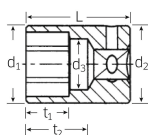

品番 : EA617XB-10

品名 : 1/4"DRx 9/16" ソケット

販売価格	1,740円(税抜) / 1,914円(税込)		
カタログ価格	1,740円(税抜) / 1,914円(税込)		
在庫数	最新在庫: 7 (2026/06/26 16:53現在)		
商品入数	1	販売単位	個
カタログページ	0384ページ		

### 仕様

メーカー	STAHLWILLE (スタビレー)	型番	40AD-9/16
差边角	1/4"	対辺	9/16"
全長(L;mm)	24	ソケット部外径(d1; mm)	18.8
差込部外径(d2; mm)	18.8	ソケット奥内径(d3; mm)	13.1
ボルト接触部内面奥行き(t1; mm)	10	最大奥行き(t2; mm)	14.7
重量	31g		
12角タイプ			
手締めに便利なローレット加工			
AS-drive(面接触)で、より高品質なHPQシリーズの1/4"DRソケット			