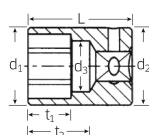

品番 : EA617XB-9

品名 : 1/4"DRx 1/2" ソケット

販売価格	1,660円(税抜) / 1,826円(税込)		
カタログ価格	1,660円(税抜) / 1,826円(税込)		
在庫数	最新在庫: 8 (2026/04/28 20:41現在)		
商品入数	1	販売単位	個
カタログページ	0384ページ		

仕様

メーカー	STAHLWILLE (スタビレー)	型番	40AD-1/2
差込角	1/4"	対辺	1/2"
全長(L;mm)	23	ソケット部外径(d1; mm)	17.3
差込部外径(d2; mm)	17.3	ソケット奥内径(d3; mm)	11.5
ボルト接触部内面奥行き(t1; mm)	9.5	最大奥行き(t2; mm)	14.1
重量	27g		
手締めに必要なローレット加工			
12角タイプ			
AS-drive(面接触)で、より高品質なHPQシリーズの1/4" DRソケット			