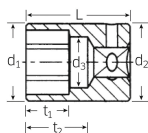

品番 : EA617XB-9

品名 : 1/4"DRx 1/2" ソケット

販売価格	1,660円(税抜) / 1,826円(税込)		
カタログ価格	1,660円(税抜) / 1,826円(税込)		
在庫数	最新在庫: 3 (2026/06/26 18:02現在)		
商品入数	1	販売単位	個
カタログページ	0384ページ		

仕様

メーカー	STAHLWILLE (スタビレー)	型番	40AD-1/2
差込角	1/4"	対辺	1/2"
全長(L;mm)	23	ソケット部外径(d1; mm)	17.3
差込部外径(d2; mm)	17.3	ソケット奥内径(d3; mm)	11.5
ボルト接触部内面奥行き(t1; mm)	9.5	最大奥行き(t2; mm)	14.1
重量	27g		
手締め便利なローレット加工			
12角タイプ			
AS-drive(面接触)で、より高品質なHPQシリーズの1/4"DRソケット			