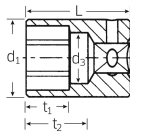

品番：EA617XC-4.5

品名：1/4"DRx4.5mm ソケット

販売価格	1,450円(税抜) / 1,595円(税込)		
カタログ価格	1,450円(税抜) / 1,595円(税込)		
在庫数	最新在庫: 1 (2026/06/18 13:43現在)		
商品入数	1	販売単位	個
カタログページ	0384ページ		

仕様

メーカー	STAHLWILLE(スタビレー)	型番	40-4.5
差込角	1/4"		
手締め時に便利なローレット加工			
対辺	4.5mm		
6角タイプ			
AS-drive(面接触)で、より高品質なHPQシリーズの1/4"DRソケット			
ソケット部外径(d1; mm)	7.3	差込部外径(d2; mm)	10.7
ソケット奥内径(d3; mm)	3.7	全長(L; mm)	23
ボルト接触部内面奥行き(t1; mm)	4	最大奥行き(t2; mm)	15
重量	9g		