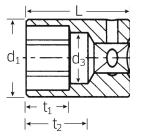

品番：EA617XC-4.5

品名：1/4"DRx4.5mm ソケット

販売価格	1,450円(税抜) / 1,595円(税込)		
カタログ価格	1,450円(税抜) / 1,595円(税込)		
在庫数	最新在庫: 1 (2026/06/18 15:51現在)		
商品入数	1	販売単位	個
カタログページ	0384ページ		

仕様

メーカー	STAHLWILLE(スタビレー)	型番	40-4.5
差込角	1/4"		
手締め時に便利なローレット加工			
対辺	4.5mm		
6角タイプ			
AS-drive(面接触)で、より高品質なHPQシリーズの1/4"DRソケット			
ソケット部外径(d1; mm)	7.3	差込部外径(d2; mm)	10.7
ソケット奥内径(d3; mm)	3.7	全長(L; mm)	23
ボルト接触部内面奥行き(t1; mm)	4	最大奥行き(t2; mm)	15
重量	9g		