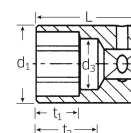

## 仕様

メーカー	STAHLWILLE(スタビレー)	型番	40A-1/8
差込角	1/4"		
手締め時に便利なローレット加工			
対辺(インチ)	1/8	全長(L;mm)	23
ソケット部外径(d1;mm)	5.6	差込部外径(d2;mm)	10.7
ソケット奥内径(d3;mm)	2.5	ボルト接触部内面奥行き(t1;mm)	2
最大奥行き(t2;mm)	15	重量	7g
6角タイプ			
AS-drive(面接触)で、より高品質なHPQシリーズの1/4" DRソケット			